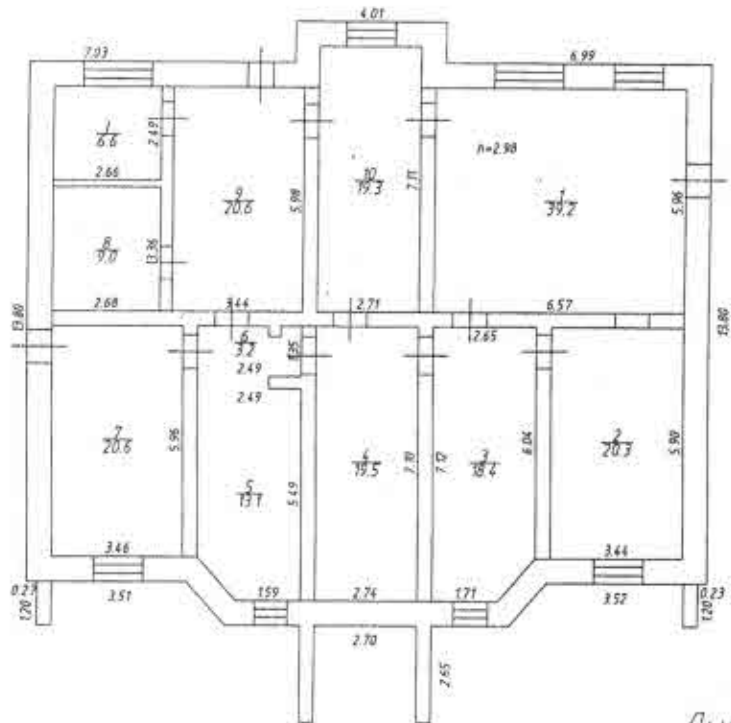

9. ПОЭТАЖНЫЕ ПЛАНЫ МНОГОКВАРТИРНОГО ДОМА

18

План подвала

Лит. А

Иркутский филиал ФГУП "Ростехинвентаризация - Федеральное БТИ"

Поэтажный план многоквартирного дома

Должность	Фамилия И.О.	Подпись	Дата	Адрес: г.Иркутск, ул.Советская, д. 176/204	Лист
Бригадир	Бороздун Л. И.		21.12.2010		Листов
Инженер-инвент.	Медведев П. А.		21.12.2010		Масштаб
					1:200